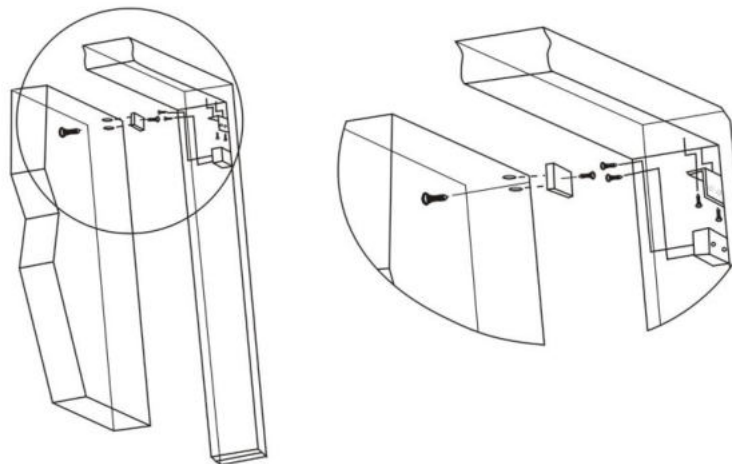

5. Гарантийные обязательства

Электромеханический замок ALEM-60 имеет 1 год гарантии со дня покупки при условии корректного использования. При выявлении в течение гарантийного срока неисправностей по вине изготовителя, замок подлежит бесплатному ремонту или замене неисправных деталей. Неисправный замок должен быть доставлен в сервисный центр за счет отправителя в надлежащем виде, с гарантийным талоном/чеком/товарной накладной и описанием неисправности (рекламацией). Не подлежат гарантийному ремонту замки с механическими дефектами, изменением конструктива корпуса и механизмов.