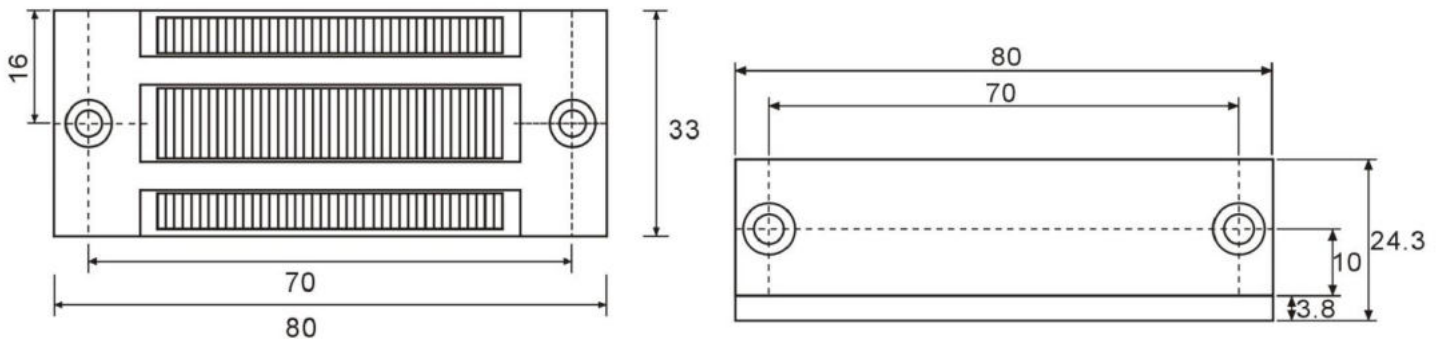

Миниатюрный электромагнитный замок ALEM-60

Технические характеристики:

Параметры:	ALEM-60
Напряжение питания	12 В (DC)
Потребляемый ток	260 мА
Габариты замка (ДШВ)	80×33×20 мм
Габариты ответной пластины (ДШВ)	80×39,5×20 мм
Сила удержания	до 60 кг

Габариты:

Установка: