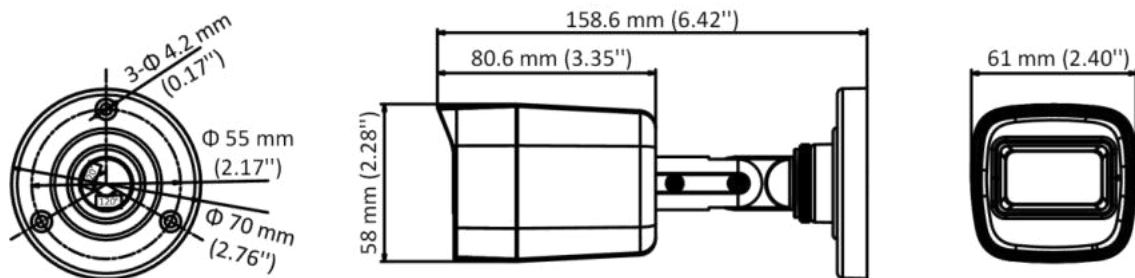

Основное

Рабочие условия	От -40 до +60 °С, влажность 90% или меньше (без конденсата)
Питание	DC 12 В ± 25% *Рекомендуется использовать отдельный адаптер питания для каждой камеры.
Потребляемая мощность	Макс. 3.7 Вт
Уровень защиты	IP66
Материал	Металл
Дальность EXIR-подсветки	До 30 м
Протокол	HIKVISION-C
Размеры	58 × 61 × 158.6 мм (2.28" × 2.40" × 6.42")
Масса	Приблиз. 292 г

Доступные модели

DS-T500A (2.8 мм, 3.6 мм, 6 мм)

Размеры

Аксессуары

DS-1280ZJ-XS

Монтажная коробка