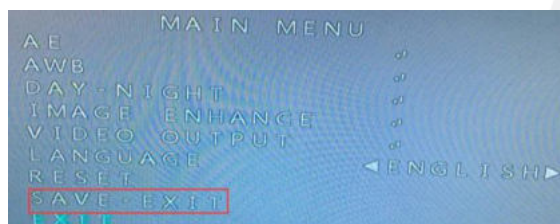

- Нажмите «RETURN» для возвращения в предыдущее меню
- Выберите «SAVE-EXIT» для применения настроек и перезагрузки камеры
- После перезагрузки камеры она будет работать в соответствующем режиме.