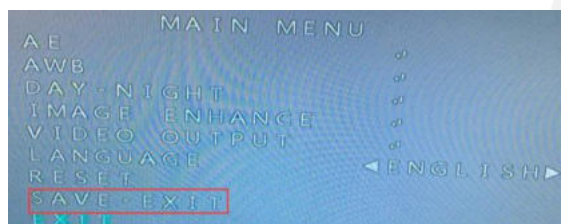

- Нажмите «RETURN» для возвращения в предыдущее меню
- Выберите «SAVE-EXIT» для применения настроек и перезагрузки камеры
- После перезагрузки камеры она будет работать в соответствующем режиме.