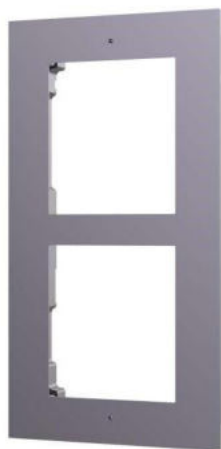

HIKVISION®

ПАСПОРТ ИЗДЕЛИЯ

Накладная монтажная рама на 2 модуля

DS-KD-ACW2

www.hikvision.ru

DS-KD-ACW2

Общая информация

- В комплект входит рама, крышка, болты и т. п.
- Адаптируется к двухмодульному поверхностному монтажу
- Крышка и монтажная рама изготовлены из авиационного алюминия

Спецификации

	DS-KD-ACW2
Наружный материал	Авиационный алюминий
Рабочие условия	-40°C – 60°C, влажность 10% – 95%
Размеры	Крышка: 219 x 107 x 44 мм Монтажная рама: 219 x 107 x 32,7 мм

*Изображения и спецификации могут быть изменены без дополнительного уведомления.