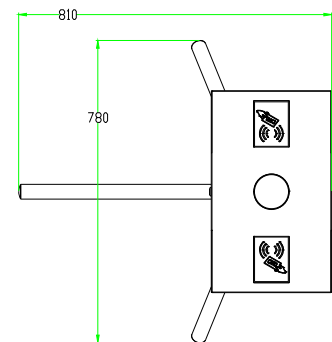

Технические спецификации

Источник питания		АС110В/220В, 50/60Гц
Энергопотребление	Включение	68 Вт
	Ожидание	15 Вт
	Открытие	60 Вт
Рабочая температура		-28 °С - 60 °С
Рабочая влажность		5%-80%
Рабочая среда		Внутри/Снаружи(под укрытием)
Пропускная способность	RFID-карта	Макс. 30 чел./мин.
	Отпечаток пальца	Макс. 25 чел./мин.
Ширина прохода		520 мм
Площадь прохода		520x800 (мм*мм)
Габариты (мм)		Д=520, Ш=310, В=1010
Габариты с упаковкой (мм)		Д=570, Ш=365, В=1080
Масса нетто		34 кг
Масса с упаковкой		40 кг
LED-индикаторы		Есть
Материал корпуса		SUS304 Нержав. сталь
Материал крышки корпуса		SUS304 Нержав. сталь
Материал рукоятки		SUS304 Нержав. сталь
Движение барьера		Вращение
Экстренный режим		Есть
Уровень защиты		Средний
Эксплуатационный период		1 млн. вращений
Аксессуары (опц.)		Счётчик, удалённое управление

Габариты (мм)

Официальное представительство "ZKTECO CO.,LTD" в России и СНГ: Тел. +7 (495) 132-31-33.

107078, г. Москва, ул. Новорязанская, д.18, стр. 5.

www.zktego.ru

www.zktego.com