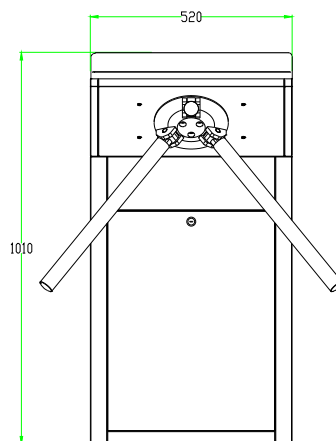

Технические спецификации

Источник питания		АС110В/220В, 50/60Гц
Энергопотребление	Включение	68 Вт
	Ожидание	15 Вт
	Открытие	60 Вт
Рабочая температура		-28 °С - 60 °С
Рабочая влажность		5%-80%
Рабочая среда		Внутри/Снаружи(под укрытием)
Пропускная способность	RFID-карта	Макс. 30 чел./мин.
	Отпечаток пальца	Макс. 25 чел./мин.
Ширина прохода		520 мм
Площадь прохода		520x800 (мм*мм)
Габариты (мм)		Д=520, Ш=310, В=1010
Габариты с упаковкой (мм)		Д=570, Ш=365, В=1080
Масса нетто		34 кг
Масса с упаковкой		40 кг
LED-индикаторы		Есть
Материал корпуса		SUS304 Нержав. сталь
Материал крышки корпуса		SUS304 Нержав. сталь
Материал рукоятки		SUS304 Нержав. сталь
Движение барьера		Вращение
Экстренный режим		Есть
Уровень защиты		Средний
Эксплуатационный период		1 млн. вращений
Аксессуары (опц.)		Счётчик, удалённое управление

Габариты (мм)

Официальное представительство "ZKTECO CO.,LTD" в России и СНГ: Тел. +7 (495) 132-31-33.

107078, г. Москва, ул. Новорязанская, д.18, стр. 5.

www.zktego.ru

www.zktego.com