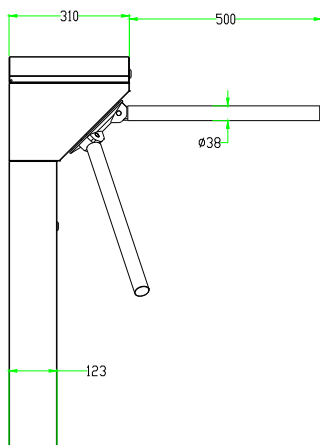

Технические спецификации

Источник питания		АС110В/220В, 50/60Гц
Энергопотребление	Включение	68 Вт
	Ожидание	15 Вт
	Открытие	60 Вт
Рабочая температура		-28 °С - 60 °С
Рабочая влажность		5%-80%
Рабочая среда		Внутри/Снаружи(под укрытием)
Пропускная способность	RFID-карта	Макс. 30 чел./мин.
	Отпечаток пальца	Макс. 25 чел./мин.
Ширина прохода		520 мм
Площадь прохода		520x800 (мм*мм)
Габариты (мм)		Д=520, Ш=310, В=1010
Габариты с упаковкой (мм)		Д=570, Ш=365, В=1080
Масса нетто		34 кг
Масса с упаковкой		40 кг
LED-индикаторы		Есть
Материал корпуса		SUS304 Нержав. сталь
Материал крышки корпуса		SUS304 Нержав. сталь
Материал рукоятки		SUS304 Нержав. сталь
Движение барьера		Вращение
Экстренный режим		Есть
Уровень защиты		Средний
Эксплуатационный период		1 млн. вращений
Аксессуары (опц.)		Счётчик, удалённое управление

Габариты (мм)

Официальное представительство "ZKTECO CO.,LTD" в России и СНГ: Тел. +7 (495) 132-31-33.

107078, г. Москва, ул. Новорязанская, д.18, стр. 5.

www.zktego.ru

www.zktego.com