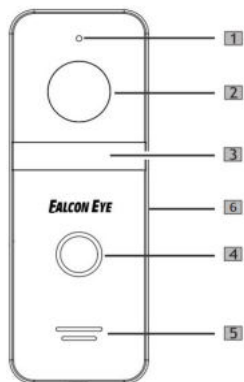

FALCON EYE

Руководство по эксплуатации

ВЫЗЫВНАЯ ВИДЕОПАНЕЛЬ

FE-ipanel 3 HD

Обязательно ознакомьтесь перед эксплуатацией
и сохраните для последующего применения.

ОСНОВНЫЕ СВОЙСТВА

- Металлический корпус
- Видеомодуль с разрешением 2МП
- ИК подсветка
- Управление замком(НО/НЗ)
- Класс защиты IP66
- 4х проводное соединение

КОМПЛЕКТАЦИЯ: вызывная панель, плоский кронштейн, угловой кронштейн, комплект для монтажа, руководство по эксплуатации

ВНЕШНИЙ ВИД

1. Микрофон
2. Видеокамера
3. Подсветка
4. Кнопка вызова
5. Динамик
6. Кнопка переключения сигнала АHD/CVI/TVI/CVBS (Опция*)

Примечание: диод в комплект поставки не входит

Схема подключения с электромагнитным замком

Примечание: диод в комплект поставки не входит

УСТАНОВКА ВЫЗЫВНОЙ ПАНЕЛИ

1. Выберите подходящее место для установки вызывной панели, избегайте попадания на панель прямого солнечного света, установки в темных местах, возможности заливания панели дождем.
2. Рекомендуемая высота установки панели 1,5-1,6 м.