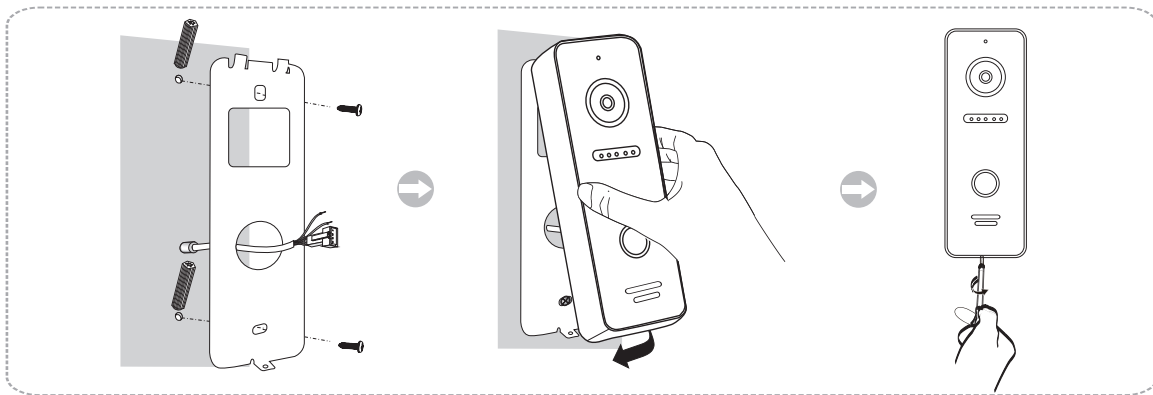

Примечание: диод в комплект поставки не входит

Схема подключения с электромагнитным замком

Примечание: диод в комплект поставки не входит

УСТАНОВКА ВЫЗЫВНОЙ ПАНЕЛИ

1. Выберите подходящее место для установки вызывной панели, избегайте попадания на панель прямого солнечного света, установки в темных местах, возможности заливания панели дождем.
2. Рекомендуемая высота установки панели 1,5-1,6 м.

СХЕМА УСТАНОВКИ ВЫЗЫВНОЙ ПАНЕЛИ

Накладная установка (на стену)

1. Просверлите отверстие в стене на нужной высоте.
2. Открутите фиксирующий винт в нижней части панели и снимите ее с кронштейна.
3. Закрепите кронштейн на стене с помощью шурупов.
4. Проведите кабели через стену и кронштейн, подключите вызывную панель согласно схеме.
5. Установите панель на кронштейн и закрепите ее фиксирующим винтом в нижней части.

Накладная установка на угловой кронштейн (поворот 30 град.)

1. Просверлите отверстие в стене на нужной высоте.
2. Закрепите угловой кронштейн на стене с помощью шурупов.
3. Открутите фиксирующий винт в нижней части панели и снимите ее с плоского кронштейна.
4. Установите плоский кронштейн на угловой.
5. Проведите кабели через стену и кронштейн, подключите вызывную панель согласно схеме.
6. Установите панель на плоский кронштейн и закрепите ее фиксирующим винтом в нижней части.