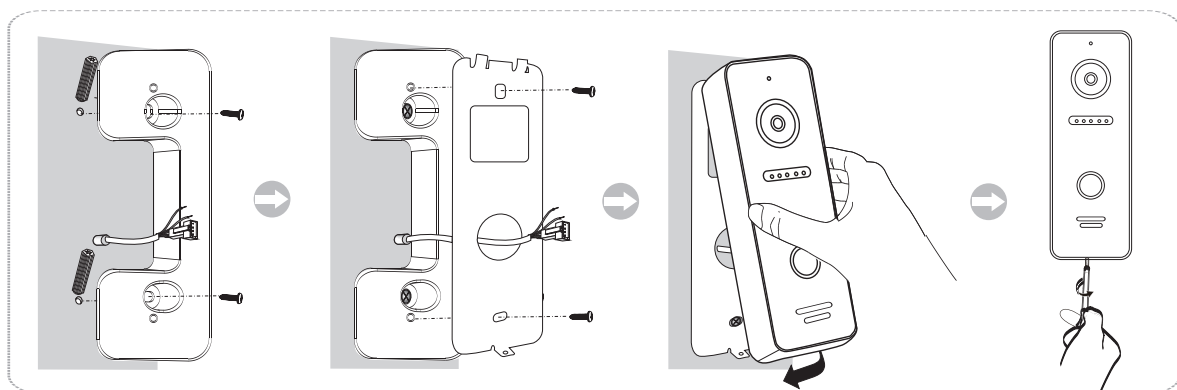

Примечание: диод в комплект поставки не входит

Схема подключения с электромагнитным замком

Примечание: диод в комплект поставки не входит

УСТАНОВКА ВЫЗЫВНОЙ ПАНЕЛИ

1. Выберите подходящее место для установки вызывной панели, избегайте попадания на панель прямого солнечного света, установки в темных местах, возможности заливания панели дождем.
2. Рекомендуемая высота установки панели 1,5-1,6 м.

СХЕМА УСТАНОВКИ ВЫЗЫВНОЙ ПАНЕЛИ

Накладная установка (на стену)

1. Просверлите отверстие в стене на нужной высоте.
2. Открутите фиксирующий винт в нижней части панели и снимите ее с кронштейна.
3. Закрепите кронштейн на стене с помощью шурупов.
4. Проведите кабели через стену и кронштейн, подключите вызывную панель согласно схеме.
5. Установите панель на кронштейн и закрепите ее фиксирующим винтом в нижней части.

Накладная установка на угловой кронштейн (поворот 30 град.)

1. Просверлите отверстие в стене на нужной высоте.
2. Закрепите угловой кронштейн на стене с помощью шурупов.
3. Открутите фиксирующий винт в нижней части панели и снимите ее с плоского кронштейна.
4. Установите плоский кронштейн на угловой.
5. Проведите кабели через стену и кронштейн, подключите вызывную панель согласно схеме.
6. Установите панель на плоский кронштейн и закрепите ее фиксирующим винтом в нижней части.